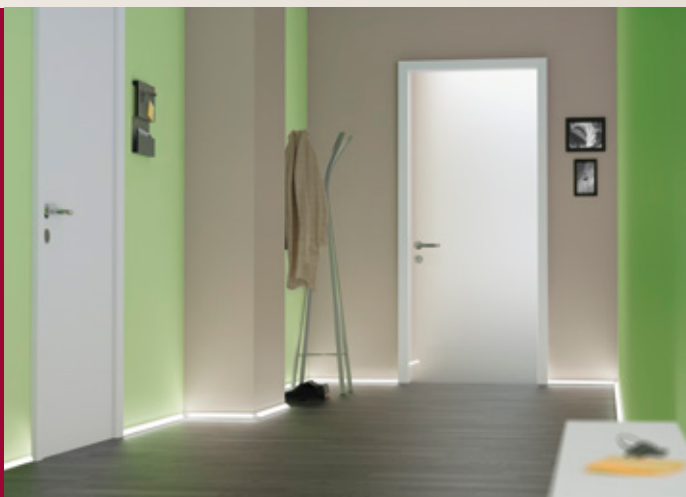

YourLED 12V LED Strips a vhodné profily

- Rychlá a jednoduchá instalace a položení bez nářadí.
- Světlo k přilepení pomocí lepicích proužků na zadní straně.
- Okamžitá instalace s kompletní sadou včetně adaptéru!
- LED technika: energeticky účinná, s dlouhou životností, ekologická.

5 Jahre Year Ans
Jaar Años Annos
Garantie

Všechny komponenty YourLED lze navzájem kombinovat.

Delší úseky, větší výkon?
Rozšířte svůj světelný systém
YourLED až na 25 metrů!

Se speciálními profily
nainstalujte LED osvětlení
snadno a spolehlivě na podlahy,
stěny nebo hrany podlah a
stropů. Jen od firmy Paulmann!