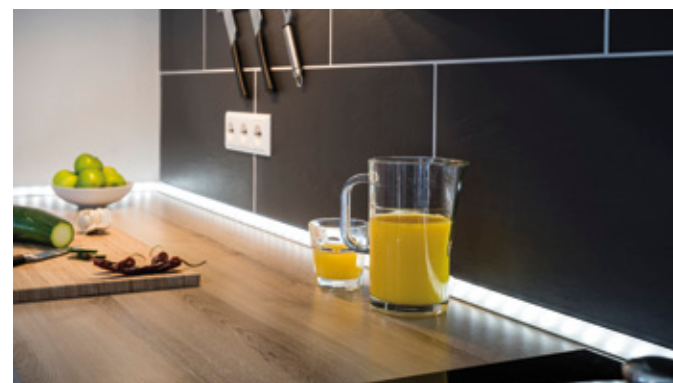

Různé možnosti umístění mají různé světelné charakteristiky.