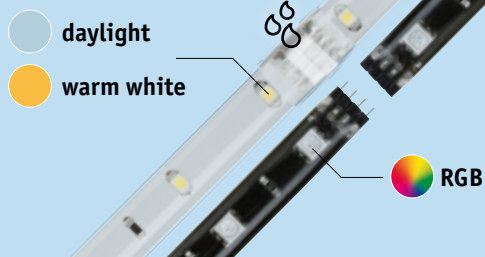

YourLED

- **Do vlhkých prostorů:** Celý systém je chráněn proti stříkající vodě (IP44)
- Vysoký světelný výtěžek (39 LED/m)
- Možnost zkrácení po 7,5 cm
- Možnost spojení jen v nezkráceném stavu
- Smršťovací hadice zajišťuje ochranu spojů proti stříkající vodě

LED Strips

YourLED ECO Strips 8

Kompletní sady s adaptérem k okamžitému použití	8
Rozšiřující pásy	8
Příslušenství k instalaci, spojování a prodlužování	8
Ukázky projektů s přehledy použitých produktů	9
Transformátory pro delší úseky	14
Spínání a ovládání	15

YourLED-Strips 10

Kompletní sady s adaptérem k okamžitému použití	10
Rozšiřující pásy	10
Ukázkový projekt s přehledy použitých produktů	11
Transformátory pro delší úseky	14
Spínání a ovládání	15

YourLED do koupelny 12

Příslušenství k instalaci, spojování a prodlužování	11
Kompletní sady s adaptérem k okamžitému použití	12
Rozšiřující pásy	12

Příslušenství pro všechny LED Strips 13

Příslušenství k instalaci, spojování a prodlužování	13
Transformátory pro delší úseky	14
Spínání a ovládání	15

Profily

Duo Profil – nástěnný profil	18
Delta Profil – profil podlahové lišty	22
Corner Profil – stropní profil	24
Floor Profil – vestavbový profil	26
Square Profil – nástavbový profil	27

Speciální pásy

Digital LED Strips – s flexibilními barvami	28
WaterLED Strips – do venkovních prostor	29
USB Strips – k TV, notebooku nebo do auta	30
Mobil Strips – s bateriemi	31