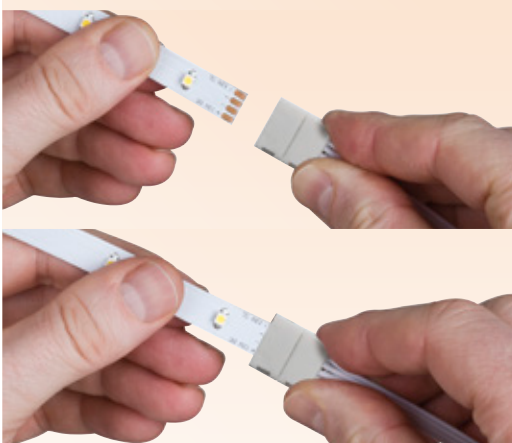

Delta Profil
profil podlahové lišty

Duo Profil
nástěnný profil

Corner Profil
stropní profil

Square Profil
nástavbový profil

Floor Profil
vestavbový profil

Přehled YourLED Strips

YourLED ECO

- Zkrácené úseky **lze znovu spojit**
- Umožňují vysoce **flexibilní instalaci**
- Malá spotřeba (30 LED/m)
- Velmi vhodné na profily
- Možnost zkrácení po 10 cm

Zkrácení a opětovné spojení pásu YourLED ECO

ECO Strips lze pohodlně zkrátit na požadovanou délku. Zkrácené úseky lze pomocí příslušenství na □=8 opět spojit. Jsou proto ideálním řešením pro rozvětvené projekty nebo uložení do profilů.