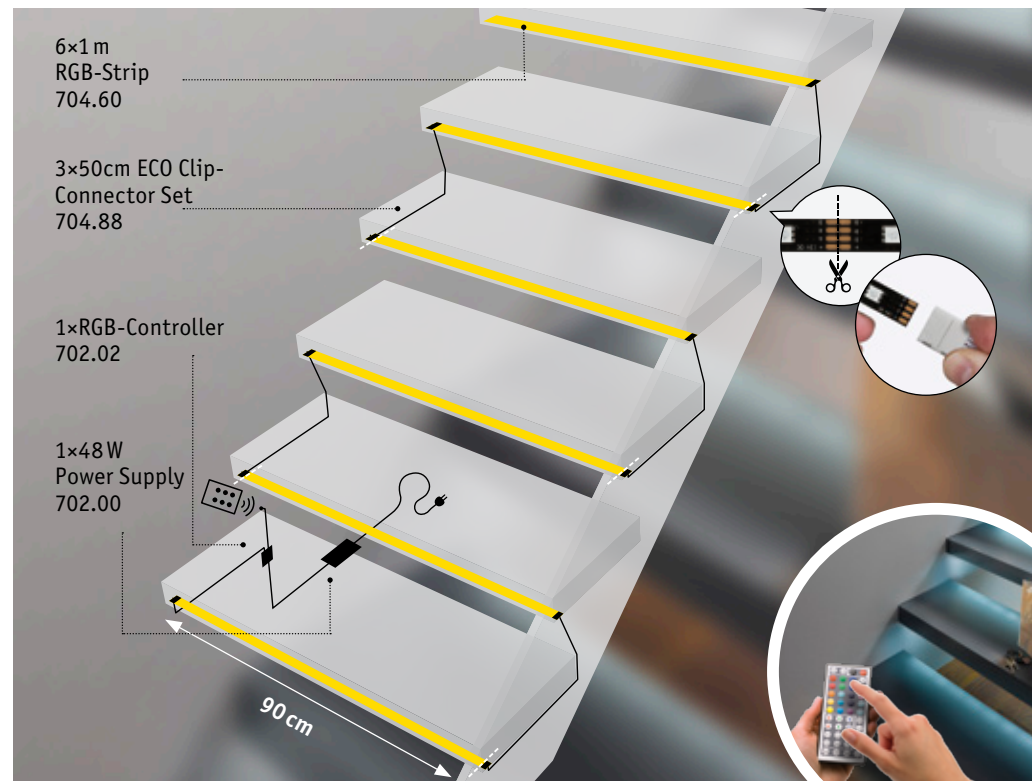

Příklad projektu 2: osvětlení schodů

pomocí YourLED ECO RGB 5,4 m (napájení □ = 14)