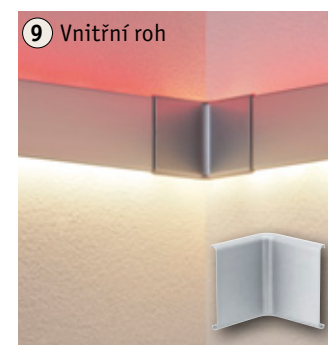

Duo Profil X-Cover

Sada 2 ks
 ⌀55 ⇄55 ⌀10 mm
 🛒 703.30

Duo Profil T-Cover

Sada 2 ks
 ⌀49 ⇄50 ⌀5 mm
 🛒 702.71

Duo Profil Outside Corner

Sada 2 ks
 ⌀42 ⇄35 ⌀35 mm
 🛒 702.73

Duo Profil Inside Corner

Sada 2 ks
 ⌀42 ⇄39 ⌀39 mm
 🛒 702.72