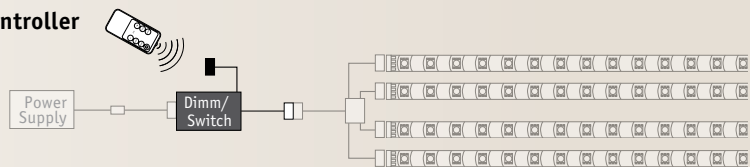

Příslušenství pro všechny LED Strips

Spínání a ovládání

On/Off Switch

max. 60 W
DC 12 V
↑15 ↔60 ↗26 mm
🛒 707.27

- K spínání YourLED nebo YourLED ECO.

Dimm/Switch Controller

- Ke spínání nebo stmívání jednobarevných YourLED nebo YourLED ECO.
- Controller s dálkovým ovládním je pohodlné řešení, které Vás nadchne příjemně stmívatelným náladovým osvětlením.