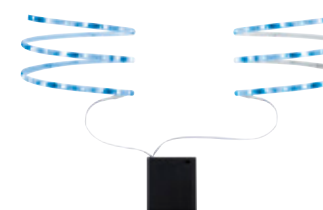

Mobil-Strip Blue 2x80cm

vč. 2 x 0,6 W
2 x 8 lm
Výdrž baterií > 12 hod
🛒 707.02