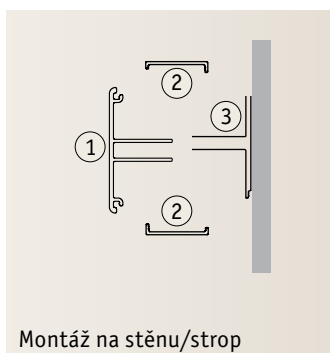

Duo Profil

Efektivní členění prostoru na stěně a stropě

Duo Profil 1m

1×
⌀40 mm ⌀20 mm ⇄1 m
🛒 702.68

Duo Profil 2m

1×
⌀40 mm ⌀20 mm ⇄2 m
🛒 702.67