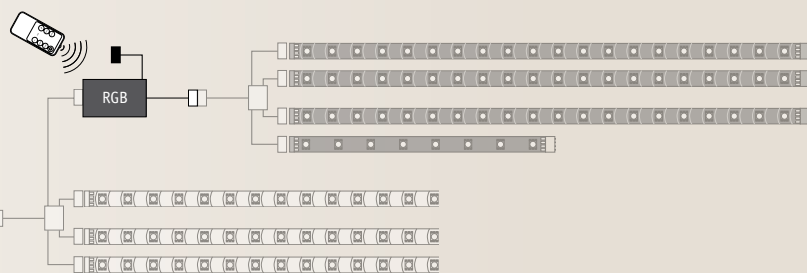

RGB-Controller

V režimu RGB se dá ovládat celý systém, nebo – jako v tomto případě – jen jedna jeho větev.

RGB-Controller 12V DC

max. 60 W
DC 12 V
↑22 ↔60 ↗35 mm
🛒 702.02