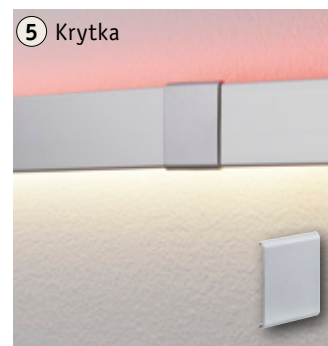

Duo Profil Diffusor

1×
 ⌀4 mm ⌀20 mm ⇄2 m
 🛒 702.69

Duo Profil Fixture

Sada 4 ks
 ⌀36 ⇄50 ⌀21 mm
 🛒 702.75

Duo Profil Clix

Sada 2 ks
 ⌀40 ⇄36 ⌀37 mm
 🛒 702.21

Duo Profil Cover

Sada 4 ks
 ⌀42 ⇄35 ⌀5 mm
 🛒 702.70