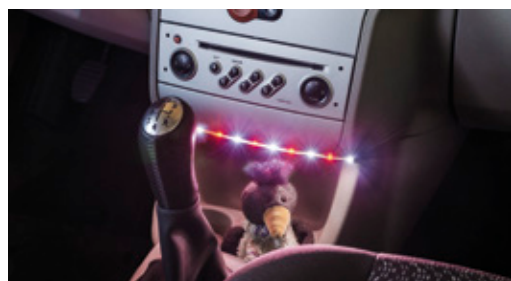

USB-Strip Red/White 30cm

incl. 1,5 W
🛒 704.57

USB-Strip Green/White 30cm

incl. 1,5 W
🛒 707.04

USB-Strip Blue 30cm

incl. 1,5 W
🛒 704.56

USB-Strip Blue/White 30cm

incl. 1,5 W
🛒 707.03