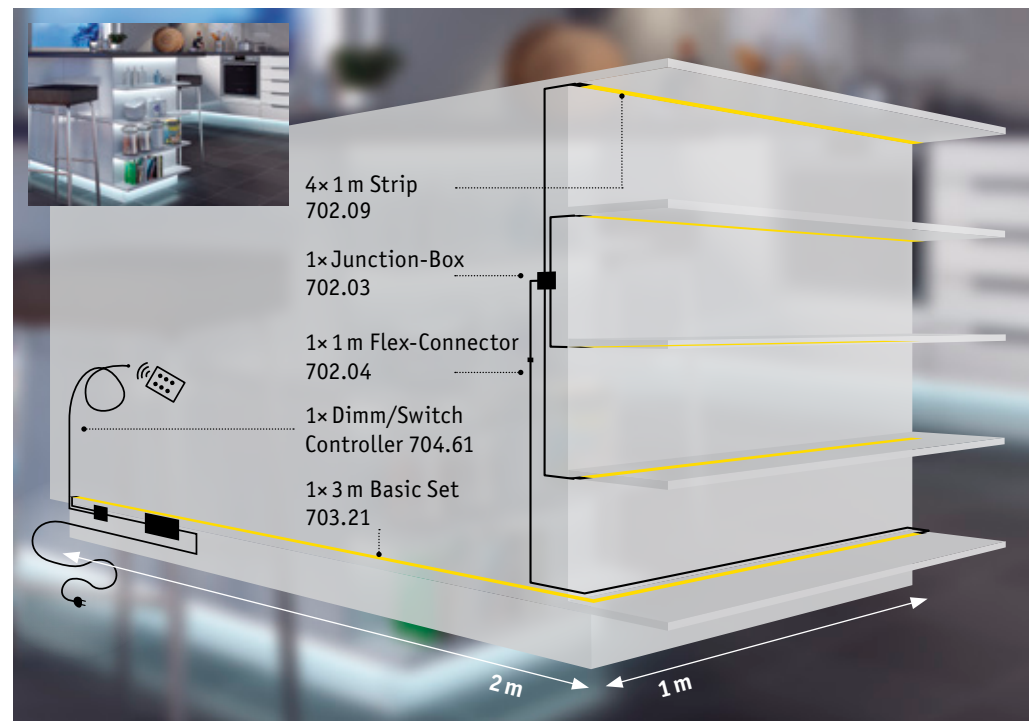

YourLED Strips

Kompletní sady s adaptérem k okamžitému použití

warm white	daylight	RGB
Basic Set Warm white 1,5m incl. 4,8W, 300 lm 12 VA 🛒 703.17 možnost rozšíření až na 4,8 m	Basic Set Daylight 1,5m incl. 4,8W, 420 lm 12 VA 🛒 703.18 možnost rozšíření až na 4,8 m	Basic Set RGB 1,5m incl. 14,4W, 420 lm 21,6 VA 🛒 703.19 možnost rozšíření až na 2,5 m
Basic Set Warm white 3m incl. 9,6W, 600 lm 21,6 VA 🛒 703.20 možnost rozšíření až na 7,6 m	Basic Set Daylight 3m incl. 9,6W, 840 lm 21,6 VA 🛒 703.21 možnost rozšíření až na 7,6 m	Basic Set RGB 3m incl. 28,8W, 840 lm 48 VA 🛒 703.22 možnost rozšíření až na 5 m

Rozšiřující pásy

↔ 97,5 cm 3,12 W 🛒 702.08	↔ 97,5 cm 3,12 W 🛒 702.09	↔ 97,5 cm 9,36 W 🛒 702.10
↔ 300 cm 9,7 W 🛒 705.92	↔ 300 cm 9,7 W 🛒 705.93	↔ 300 cm 28,8 W 🛒 705.94
2x ↔ 2,5 cm, 2x ↔ 7,5 cm 2x 0,08 W, 2x 0,24 W 🛒 703.36	2x ↔ 2,5 cm, 2x ↔ 7,5 cm 2x 0,08 W, 2x 0,24 W 🛒 703.37	2x ↔ 2,5 cm, 2x ↔ 7,5 cm 2x 0,24 W, 2x 0,72 W 🛒 703.38

Příklad projektu 3: osvětlení dna regálu a konzoly pomocí YourLED Daylight 7 m (Dimm/Switch Controller ☐=16)

Průslušenství k instalaci, spojování a prodlužování

K instalaci pásů v různých směrech:

K oddělení různých barev světla (např. RGB a hřejivé bílé).

Junction-Box
🛒 **702.03**

X-Connector
🛒 **702.82**

Ke spojení nezkrácených pásů YourLED nebo YourLED ECO:

Flex-Connector 10cm
🛒 **702.15**

Flex-Connector 1m
🛒 **702.04**

Flex-Connector 5m
🛒 **702.51**

Ideální i ke skrytému umístění transformátoru.