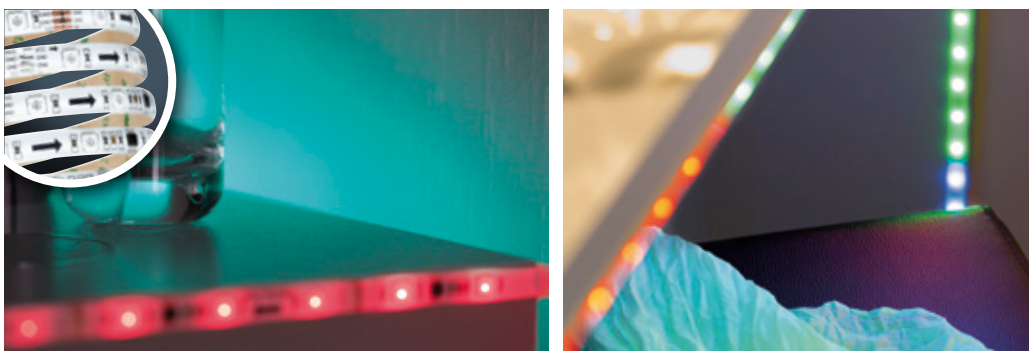

Digital LED Strips

Digitální LED pásy s pohyblivými barevnými efekty

- Sada elektronických zkracovacích LED pásů se 164 funkcemi (a příjemným hřejivým bílým světlem) pro mnoho světelných efektů.
- Digitální ovládání umožňuje míchání barev v dynamických rytmech.
- Stmívání, zapínání a vypínání dálkovým ovládáním.
- Počínaje koncem pásu lze v každém segmentu vypínat nebo zapínat vždy 9 diod. Díky tomu lze pás ve vhodné délce používat na různých místech.