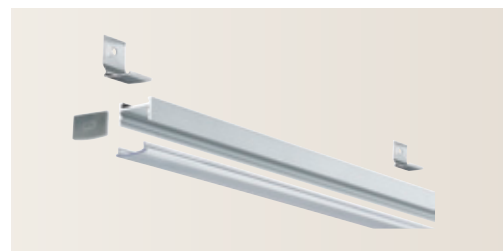

Floor Profil 2m

1×
 ⌀9 ⇄2010 ⌀27 mm
 🛒 704.09

Floor Profil 1m

1×
 ⌀9 ⇄1010 ⌀27 mm
 🛒 704.10

Square Profil

Nástavbový profil

Světelné lišty

- Rovnoměrné rozložení světla.
- Decentní boční vyzářování světla.
- Praktické fixační spony k ploché nebo šikmé montáži.
- Možná montáž na stěnu.