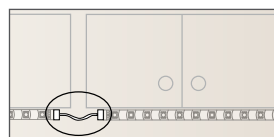

YourLED do koupelny

- Světlo i do vlhkých prostorů díky povrchové úpravě a spojení s ochranou proti vodě.
- Smršťovací hadice zajišťuje ochranu spojů proti stříkající vodě.

Kompletní sady s adaptérem k okamžitému použití

warm white	daylight	RGB
Basic Set Warm white 3m IP44 incl. 1x9,7 W, 600 lm 18 VA 🛒 705.10 možnost rozšíření až na 5 m	Basic Set Daylight 3m IP44 incl. 1x9,7 W, 840 lm 18 VA 🛒 705.11 možnost rozšíření až na 5 m	Basic Set RGB 3m IP44 incl. 1x28,8 W, 840 lm 24 VA 🛒 705.12 možnost rozšíření až na 5 m

Rozšiřující pásy

↔ 97,5 cm 3,12 W 🛒 703.09	↔ 97,5 cm 3,12 W 🛒 703.10	↔ 97,5 cm 9,36 W 🛒 703.11
↔ 3x97,5cm 3x3,12 W 🛒 704.07	↔ 3x97,5cm 3x3,12 W 🛒 704.08	↔ 3x97,5cm 3x9,36 W 🛒 703.12

Příslušenství pro všechny LED Strips

Příslušenství k instalaci, spojování a prodlužování

K instalaci pásů v různých směrech:

Junction-Box
🛒 702.03

K oddělení různých barev světla (např. RGB a hřejivé bílé).

X-Connector
🛒 702.82

K instalaci pásů do nebo kolem 90° rohů:

Edge-Connector Pack
🛒 703.34

Edge-Connector 90° Pack
🛒 705.99

Ke spojení nezkrácených pásů YourLED nebo YourLED ECO:

Flex-Connector 10cm
🛒 702.15

Flex-Connector 1m
🛒 702.04

Flex-Connector 5m
🛒 702.51

Ideální i ke skrytému umístění transformátoru.

Flat-Connector 3m
🛒 704.86

Flat-Connector 5m
🛒 704.87

Supertenké a s možností přetížení k neviditelné instalaci (např. skrytí napájení za nábytkem apod., neviditelný přívod proudu)