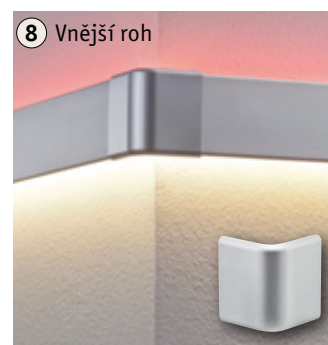

Duo Profil Outside Corner

Sada 2 ks
⌀42 ⇄35 ⌀35 mm
🛒 702.73