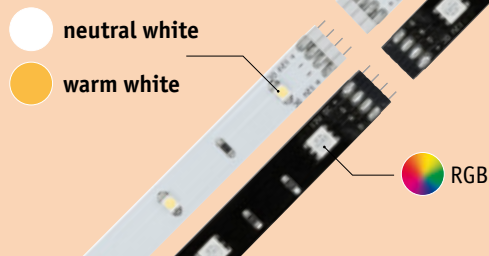

≥ 5 300 K
Denní bílá

Kromě nastavitelných RGB LED pásů s možností změny barvy jsou k dostání také bílé barevné teploty – udávány v kelvinech (K) – s různými účinky na lidské vnímání.

Jak osvětlit botníky světlenými LED pásy

Delta Profil
profil podlahové lišty

Duo Profil
nástěnný profil

Corner Profil
stropní profil

Square Profil
nástavbový profil

Floor Profil
vestavbový profil

Přehled YourLED Strips

YourLED ECO

- Zkrácené úseky **lze znovu spojit**
- Umožňují vysoce **flexibilní instalaci**
- Malá spotřeba (30 LED/m)
- Velmi vhodné na profily
- Možnost zkrácení po 10 cm

Zkrácení a opětovné spojení pásu YourLED ECO

ECO Strips lze pohodlně zkrátit na požadovanou délku. Zkrácené úseky lze pomocí příslušenství na □=8 opět spojit. Jsou proto ideálním řešením pro rozvětvené projekty nebo uložení do profilů.