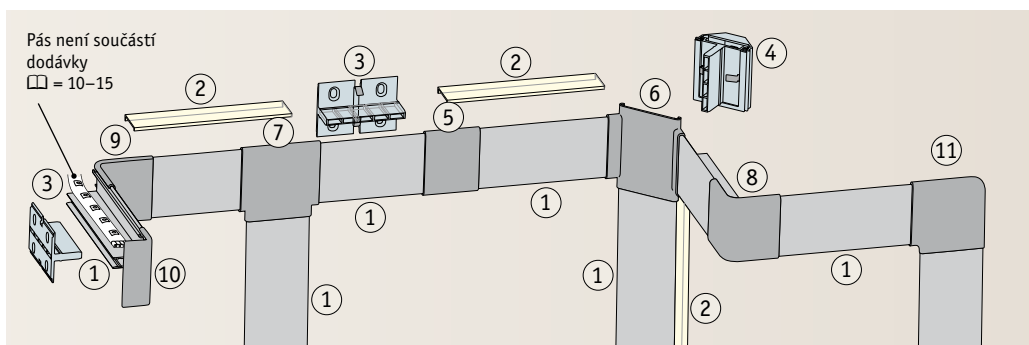

Různé možnosti umístění mají různé světelné charakteristiky.

Duo Profil

Efektivní členění prostoru na stěně a stropě

Duo Profil 1m

1×
 ⌀40 mm ⌀20 mm ⇄1 m
 🛒 702.68

Duo Profil 2m

1×
 ⌀40 mm ⌀20 mm ⇄2 m
 🛒 702.67