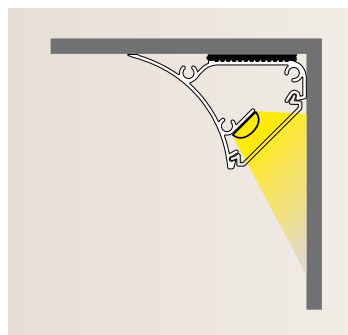

Delta Profil Outside Corner

Sada 2 ks
∅21 ⇄35 ∅35 mm
🛒 702.65

⑤ Krytka

Delta Profil Cover

Sada 4 ks
∅29 ⇄35 ∅5 mm
🛒 702.63

Corner Profil

Elegantní nepřímé stropní osvětlení

S tímto profilem strop vypadá, jako by se vznášel

- Dekorativní stropní profil k nepřímému osvětlení stěn LED pásy.
- Dá se natírat a přelepít tapetou.
- Včetně difuzoru pro rovnoměrné rozložení světla.
- Upevnění pomocí běžných stavebních lepidel.

① Délka 1 m a 2 m (možnost libovolného zkrácení).