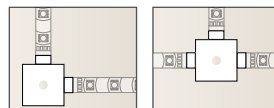

YourLED do koupelny

- Světlo i do vlhkých prostorů díky povrchové úpravě a spojení s ochranou proti vodě.
- Smršťovací hadice zajišťuje ochranu spojů proti stříkající vodě.

Kompletní sady s adaptérem k okamžitému použití

warm white	daylight	RGB
Basic Set Warm white 3m IP44 incl. 1x9,7 W, 600 lm 18 VA 🛒 705.10 možnost rozšíření až na 5 m	Basic Set Daylight 3m IP44 incl. 1x9,7 W, 840 lm 18 VA 🛒 705.11 možnost rozšíření až na 5 m	Basic Set RGB 3m IP44 incl. 1x28,8 W, 840 lm 24 VA 🛒 705.12 možnost rozšíření až na 5 m

Rozšiřující pásy

↔ 97,5 cm 3,12 W 🛒 703.09	↔ 97,5 cm 3,12 W 🛒 703.10	↔ 97,5 cm 9,36 W 🛒 703.11
↔ 3x97,5cm 3x3,12 W 🛒 704.07	↔ 3x97,5cm 3x3,12 W 🛒 704.08	↔ 3x97,5cm 3x9,36 W 🛒 703.12

Příslušenství pro všechny LED Strips

Příslušenství k instalaci, spojování a prodlužování

K instalaci pásů v různých směrech:

Junction-Box
🛒 702.03

K oddělení různých barev světla (např. RGB a hřejivé bílé).

X-Connector
🛒 702.82

K instalaci pásů do nebo kolem 90° rohů:

Edge-Connector Pack
🛒 703.34

Edge-Connector 90° Pack
🛒 705.99

Ke spojení nezkrácených pásů YourLED nebo YourLED ECO:

Flex-Connector 10cm
🛒 702.15

Flex-Connector 1m
🛒 702.04

Flex-Connector 5m
🛒 702.51

Ideální i ke skrytému umístění transformátoru.

Flat-Connector 3m
🛒 704.86

Flat-Connector 5m
🛒 704.87

Supertenké a s možností přetížení k neviditelné instalaci (např. skrytí napájení za nábytkem apod., neviditelný přívod proudu)