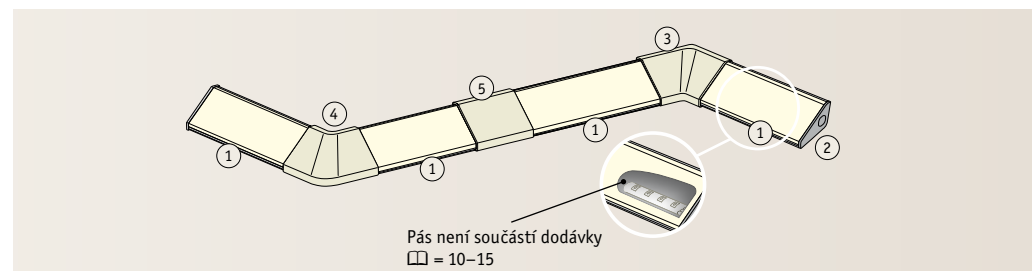

Různé možnosti umístění mají různé světelné charakteristiky.