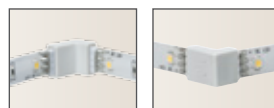

Příslušenství k instalaci, spojování a prodlužování

K instalaci pásů v různých směrech:

Junction-Box
🛒 702.03

K oddělení různých barev světla (např. RGB a hřejivé bílé).

X-Connector
🛒 702.82

K instalaci pásů do nebo kolem 90° rohů: