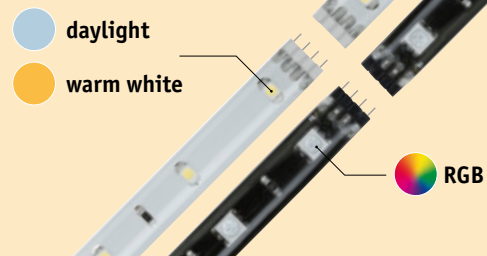

YourLED

- **Jasnější:** Více světla na metr (39 LED/m)
- **Robustní a omyvatelné:** S ochrannou glazurou
- Možnost zkrácení po 7,5 cm
- Možnost spojení jen v nezkráceném stavu