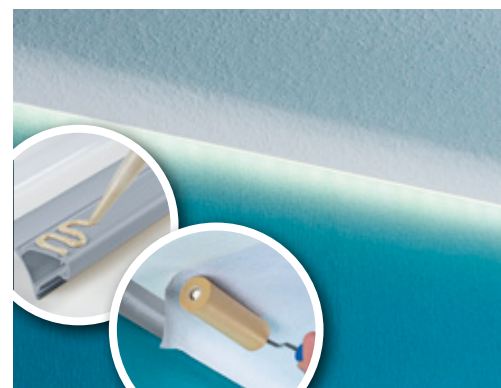

- Dekorativní stropní profil k nepřímému osvětlení stěn LED pásy.
- Dá se natírat a přelepít tapetou.
- Včetně difuzoru pro rovnoměrné rozložení světla.
- Upevnění pomocí běžných stavebních lepidel.

① Délka 1 m a 2 m (možnost libovolného zkrácení).