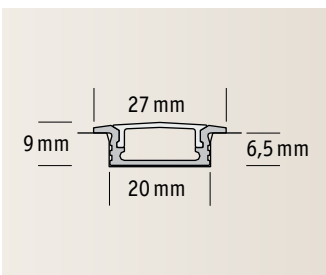

Corner Profil 1m

1x
 ⌀31,5 mm ↗49 mm ⇄1 m
 🛒 704.40

Corner Profil 2m

1x
 ⌀31,5 mm ↗49 mm ⇄2 m
 🛒 704.39

② Koncová krytka

Corner Profil Outside Edge

Sada 2 ks
 ⌀31,5 ⇄49 ↗49 mm
 🛒 704.41

3 Vnitřní roh

Corner Profil Inside Edge

Sada 2 ks
 ⌀31,5 ⇄59 ↗59 mm
 🛒 704.42

www.youtube.com/PaulmannLighting

Floor Profil

Profil pro zapuštění do podlahy nebo stěny

Dodejte své podlahy světelné akcenty

- Vestavbový profil k osvětlení LED pásy dodává světelné akcenty podlahy, nábytku a dalším pevným materiálům. Atraktivní světelné efekty u přechodů v podlahě.
- Difuzor (součástí dodávky) rovnoměrně rozptyluje světlo.

Floor Profil 2m

1×
 ⌀9 ⇄2010 ⌀27 mm
 🛒 704.09

Floor Profil 1m

1×
 ⌀9 ⇄1010 ⌀27 mm
 🛒 704.10

Square Profil

Nástavbový profil

Světelné lišty

- Rovnoměrné rozložení světla.
- Decentní boční vyzářování světla.
- Praktické fixační spony k ploché nebo šikmé montáži.
- Možná montáž na stěnu.