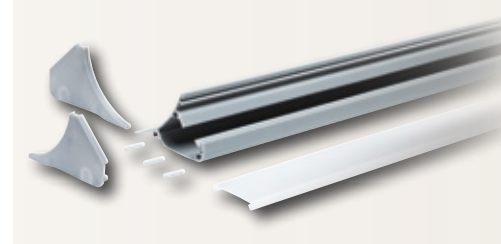

Delta Profil Outside Corner

Sada 2 ks
∅21 ⇄35 ∅35 mm
🛒 702.65

⑤ Krytka

Delta Profil Cover

Sada 4 ks
∅29 ⇄35 ∅5 mm
🛒 702.63

Corner Profil

Elegantní nepřímé stropní osvětlení

S tímto profilem strop vypadá, jako by se vznášel

- Dekorativní stropní profil k nepřímému osvětlení stěn LED pásy.
- Dá se natírat a přelepít tapetou.
- Včetně difuzoru pro rovnoměrné rozložení světla.
- Upevnění pomocí běžných stavebních lepidel.

① Délka 1 m a 2 m (možnost libovolného zkrácení).