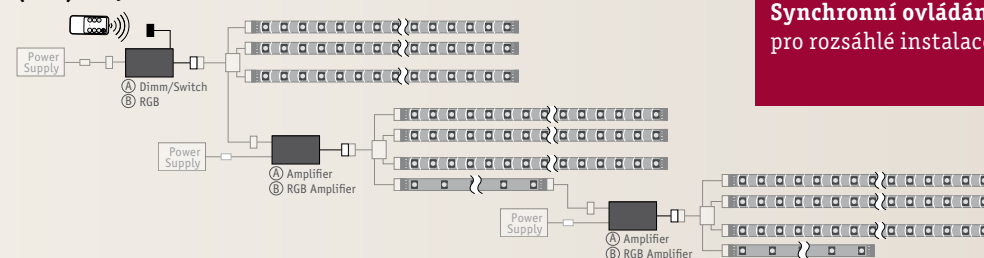

Dimm/Switch Controller

max. 60 W
DC 12 V
↑22 ↔63 ↗35 mm
🛒 704.61

RGB-Controller

V režimu RGB se dá ovládat celý systém, nebo – jako v tomto případě – jen jedna jeho větev.

RGB-Controller 12V DC

max. 60 W
DC 12 V
↑22 ↔60 ↗35 mm
🛒 702.02

(RGB) Amplifier

Synchronní ovládání
pro rozsáhlé instalace

K zesílení ovládacího signálu od ① YourLED stmívacího/spínacího Controlleru 🛒 704.61 nebo ② YourLED RGB Controlleru 🛒 702.02.

- ① Možnost **synchronního stmívání, zapínání a vypínání** větších **jednobarevných** systémů YourLED, YourLED ECO nebo DECO Strip dálkovým ovládním.
- ② Možnost **synchronního ovládání** větších **RGB** systémů pásů YourLED nebo YourLED ECO dálkovým ovládním.
- Ke zvýšení výkonu systému lze přes každý zesilovač připojit jeden napájecí zdroj navíc.