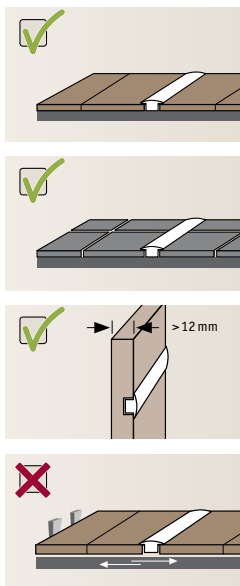

Corner Profil Inside Edge

Sada 2 ks
 ⌀31,5 ⇄59 ↗59 mm
 🛒 704.42

www.youtube.com/PaulmannLighting

Floor Profil

Profil pro zapuštění do podlahy nebo stěny

Dodejte své podlahy světelné akcenty

- Vestavbový profil k osvětlení LED pásy dodává světelné akcenty podlahy, nábytku a dalším pevným materiálům. Atraktivní světelné efekty u přechodů v podlahě.
- Difuzor (součástí dodávky) rovnoměrně rozptyluje světlo.