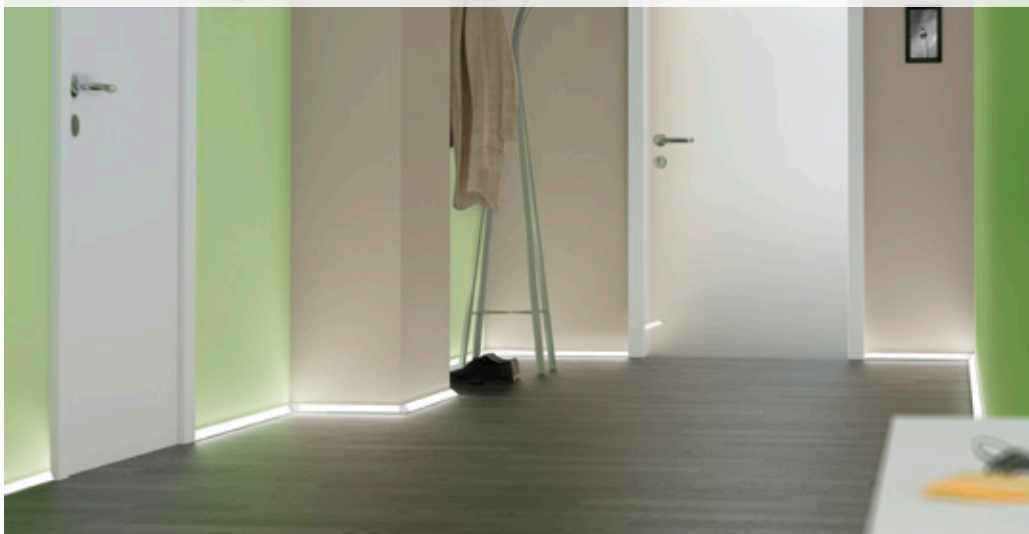

Delta Profil

Inovace k dekorativnímu osvětlení místností

iF Product Design Award 2013

Odborníci na design z celého světa vyznamenali Delta Profil Paulmann cenou iF product design award. Mezinárodní porota ocenila celosvětově uznávanou pečeti kvality výroby s vynikajícím designem.

Osvětlené podlahové lišty – výrazný doplněk místnosti

- Trojúhelníkové profily v kombinaci s pásy YourLED pro svítící podlahové lišty, zakončovací hrany, osvětlení nízkých skříněk a mnoho dalších účelů použití.
- Vysoce kvalitní hliníkové profily s eloxovaným povrchem, odolné proti nárazům a poškrábání.
- Delta Profily se dají individuálně zkrátit a jsou kombinovatelné se všemi LED pásy ze sortimentu Paulmann.